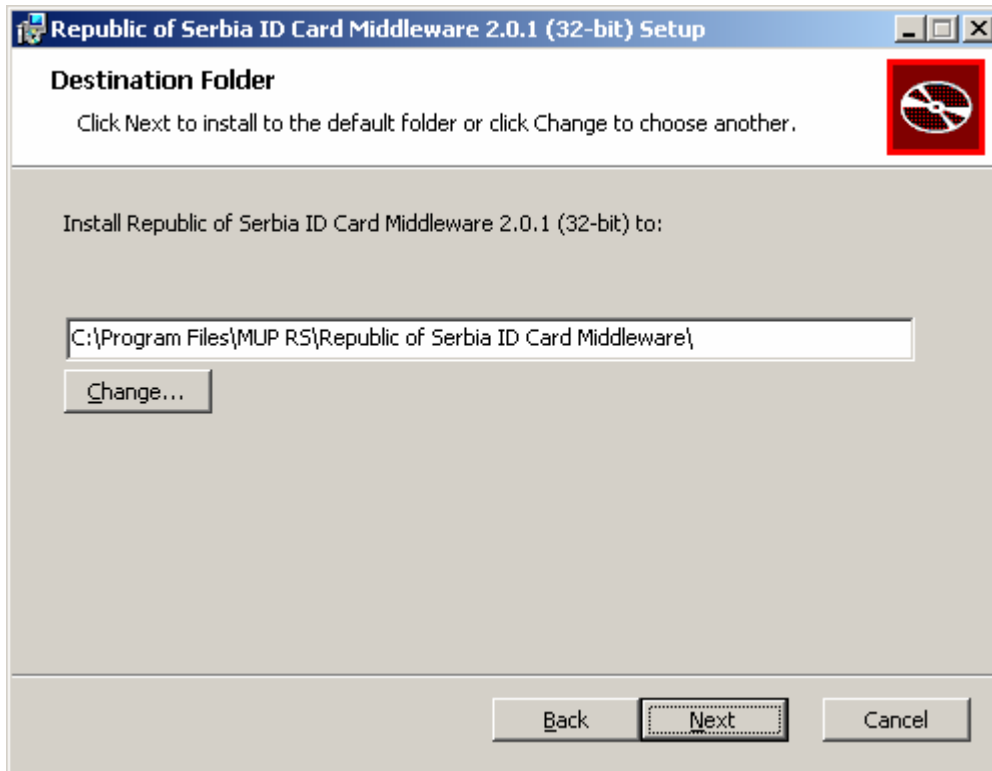

Упутство за инсталацију Middleware за електронску личну карту

За покретање инсталације кликнути на **Run**.

У следећем прозору потребно је кликнути на **Next**.

За одабир фолдера где ће Middleware бити инсталиран потребно је кликнути на дугме **Change**, одабрати жељени фолдер, а затим кликнути на дугме **Next**. За инсталацију у понуђеном фолдеру одмах кликнути на дугме **Next**.