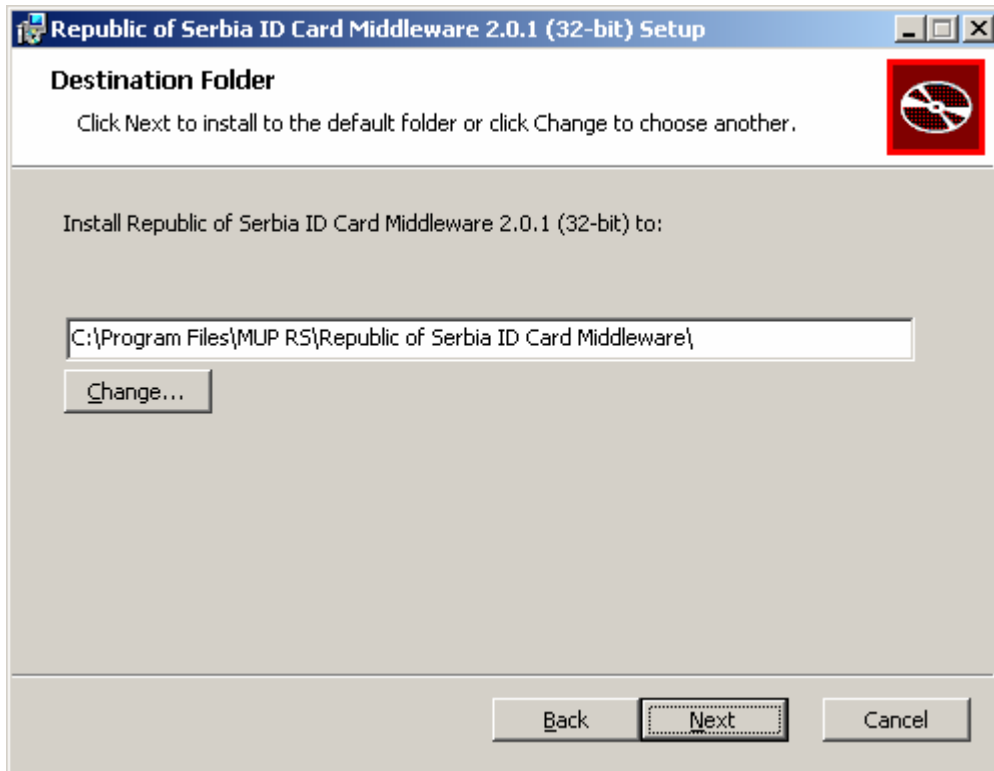

Упутство за инсталацију Middleware за електронску личну карту

За покретање инсталације кликнути на **Run**.

У следећем прозору потребно је кликнути на **Next**.

За одабир фолдера где ће Middleware бити инсталиран потребно је кликнути на дугме **Change**, одабрати жељени фолдер, а затим кликнути на дугме **Next**. За инсталацију у понуђеном фолдеру одмах кликнути на дугме **Next**.