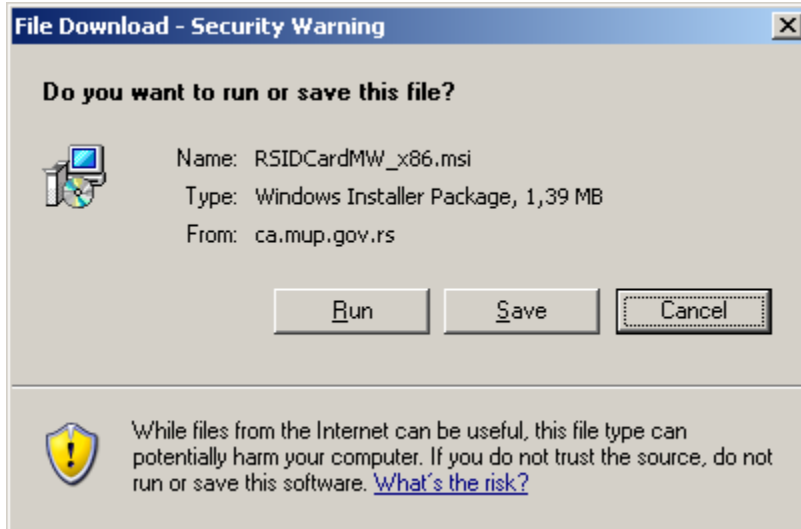

Упутство за инсталацију Middleware за електронску личну карту

За покретање инсталације кликнути на **Run**.

У следећем прозору потребно је кликнути на **Next**.

За одабир фолдера где ће Middleware бити инсталиран потребно је кликнути на дугме **Change**, одабрати жељени фолдер, а затим кликнути на дугме **Next**. За инсталацију у понуђеном фолдеру одмах кликнути на дугме **Next**.

За покретање инсталације потребно је кликнути на дугме **Install**.

Инсталација је успешно завршена након клика на дугме **Finish**.