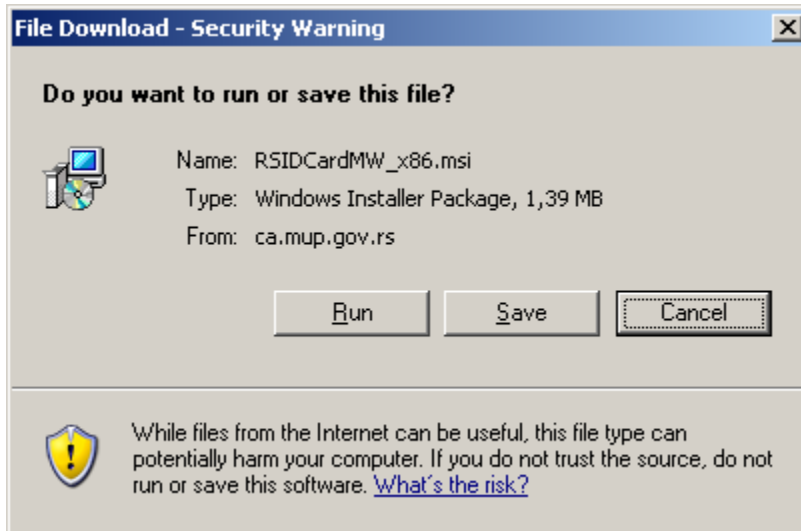

Упутство за инсталацију Middleware за електронску личну карту

За покретање инсталације кликнути на **Run**.

У следећем прозору потребно је кликнути на **Next**.

За одабир фолдера где ће Middleware бити инсталиран потребно је кликнути на дугме **Change**, одабрати жељени фолдер, а затим кликнути на дугме **Next**. За инсталацију у понуђеном фолдеру одмах кликнути на дугме **Next**.

За покретање инсталације потребно је кликнути на дугме **Install**.

Инсталација је успешно завршена након клика на дугме **Finish**.