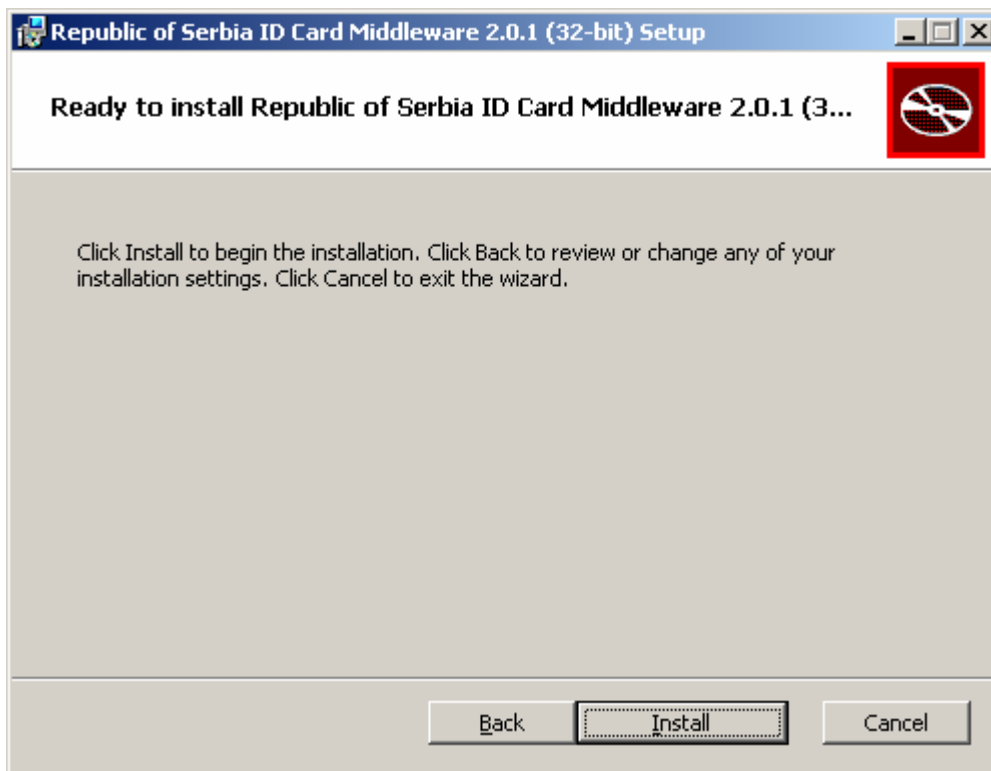

За покретање инсталације потребно је кликнути на дугме **Install**.