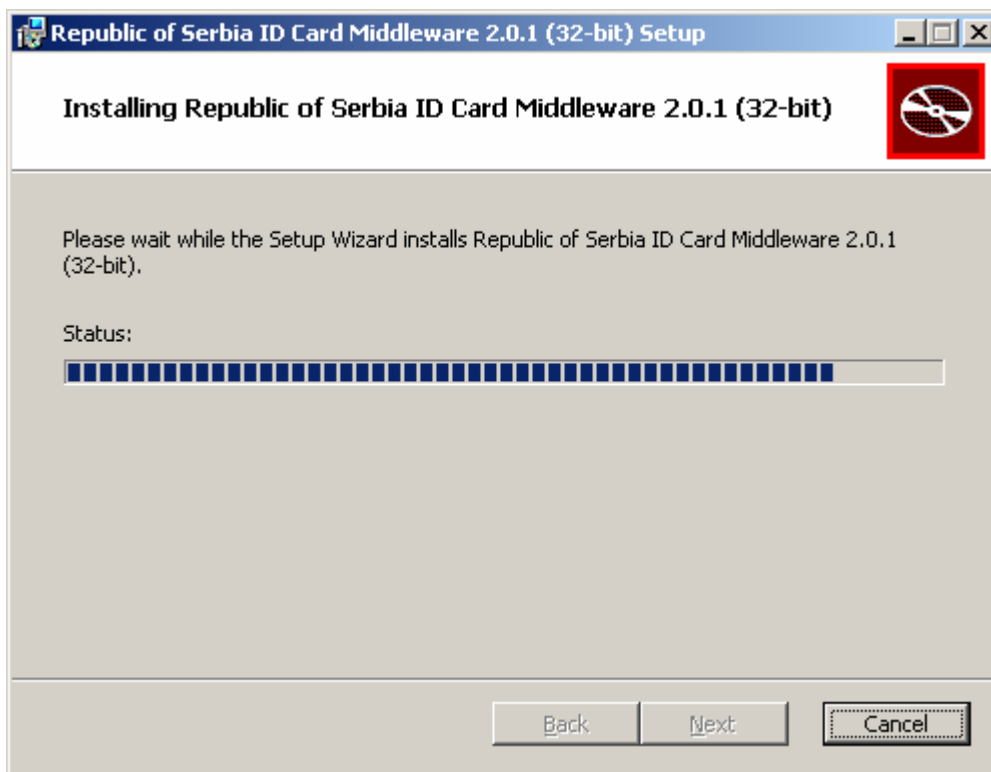

За покретање инсталације потребно је кликнути на дугме **Install**.