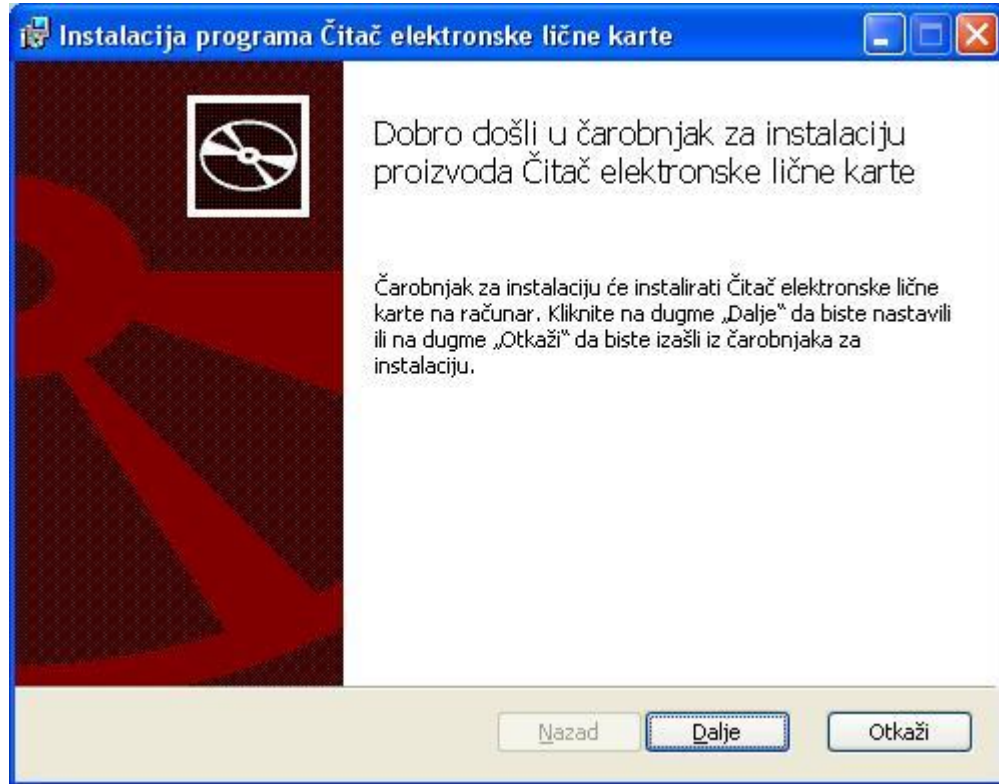

РЕПУБЛИКА СРБИЈА
МИНИСТАРСТВО УНУТРАШЊИХ ПОСЛОВА
Сектор за аналитику, телекомуникационе и информационе технологије
Одељење за информациону безбедност
Одсек за сертификациони систем

Слика 1.

Изабрати тип инсталације притиском на дугме **Потпуна**.