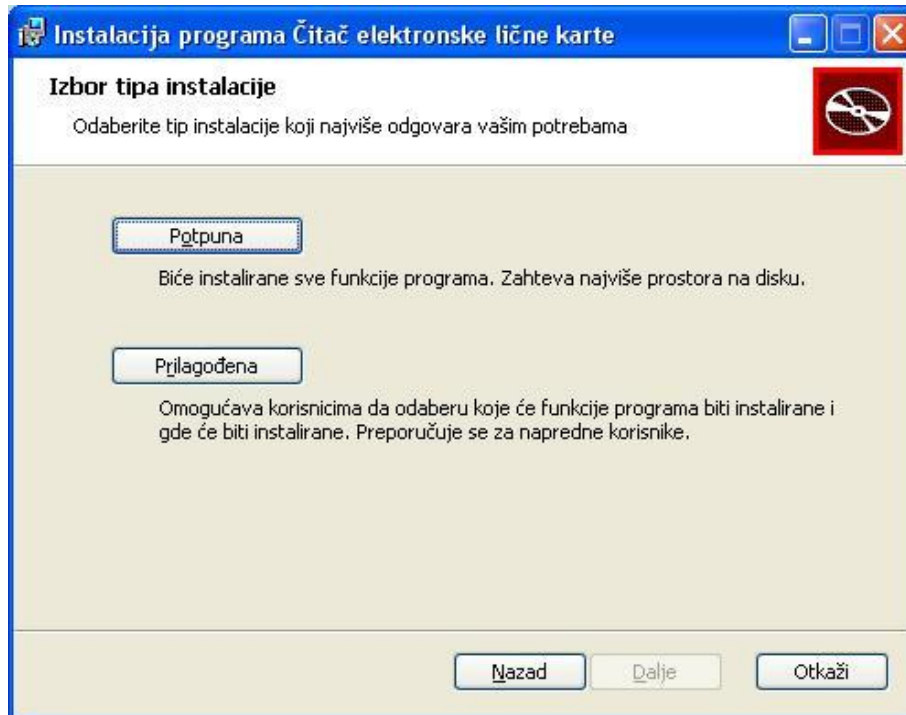

Постоје два начина инсталације апликације Челик: потпуна и прилагођена инсталација. Избором потпуне инсталације са апликацијом се инсталира и ланац сертификата потребан за валидацију података уписаних у чип личне карте. Избором прилагођене инсталације могуће је искључити верификацију личне карте и инсталирати само основне компоненте.

### **Потпуна инсталација**

Покренути инсталацију и притиснути дугме **Даље**.

РЕПУБЛИКА СРБИЈА  
МИНИСТАРСТВО УНУТРАШЊИХ ПОСЛОВА  
Сектор за аналитику, телекомуникационе и информационе технологије  
Одељење за информациону безбедност  
Одсек за сертификациони систем

Слика 1.

Изабрати тип инсталације притиском на дугме **Потпуна**.

РЕПУБЛИКА СРБИЈА  
МИНИСТАРСТВО УНУТРАШЊИХ ПОСЛОВА  
Сектор за аналитику, телекомуникационе и информационе технологије  
Одељење за информациону безбедност  
Одсек за сертификациони систем