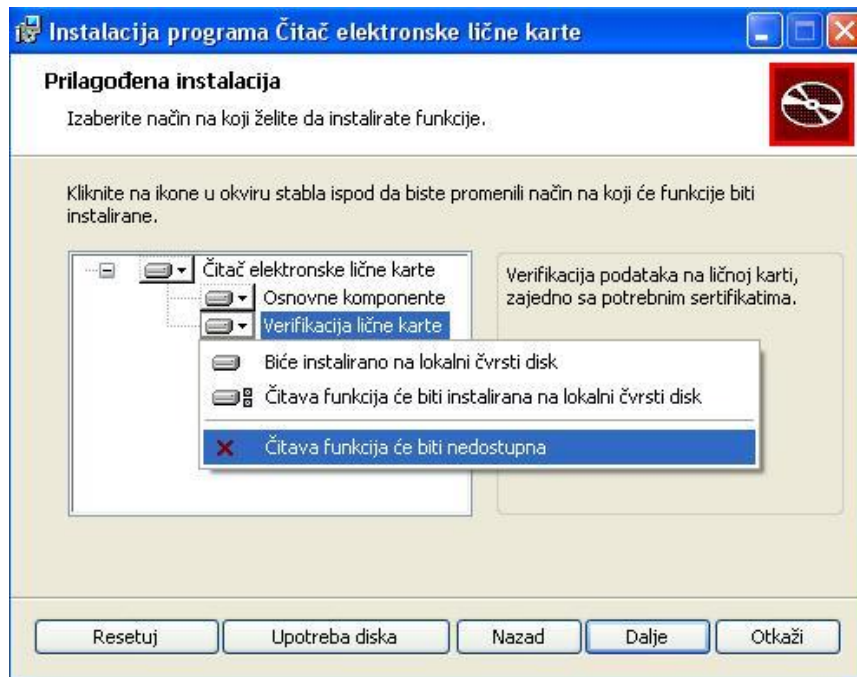

РЕПУБЛИКА СРБИЈА
МИНИСТАРСТВО УНУТРАШЊИХ ПОСЛОВА
Сектор за аналитику, телекомуникационе и информационе технологије
Одељење за информациону безбедност
Одсек за сертификациони систем

Слика 10.

Верификација личне карте је искључена. Кликнути на дугме **Даље**.