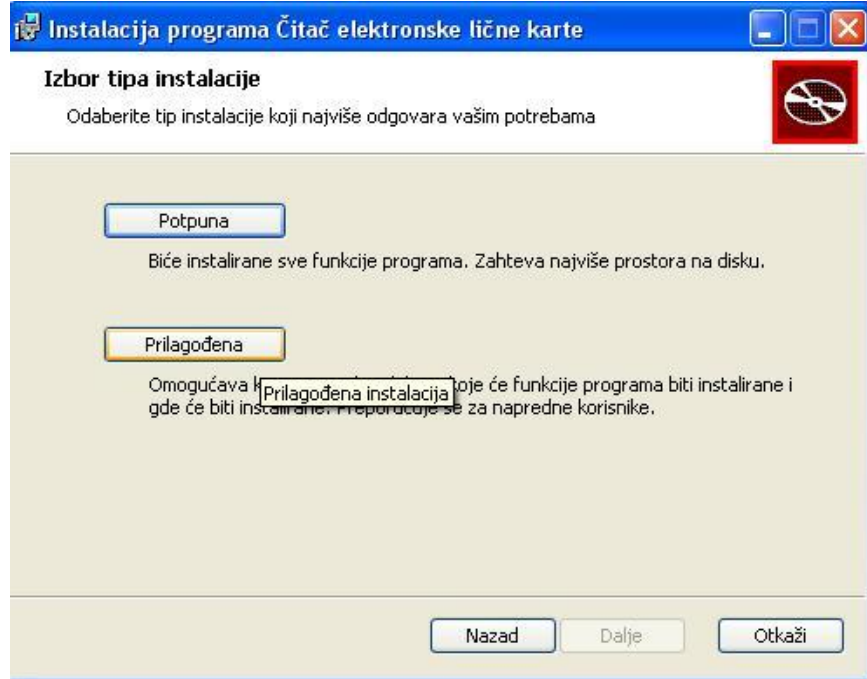

РЕПУБЛИКА СРБИЈА
МИНИСТАРСТВО УНУТРАШЊИХ ПОСЛОВА
Сектор за аналитику, телекомуникационе и информационе технологије
Одељење за информациону безбедност
Одсек за сертификациони систем

Слика 7.