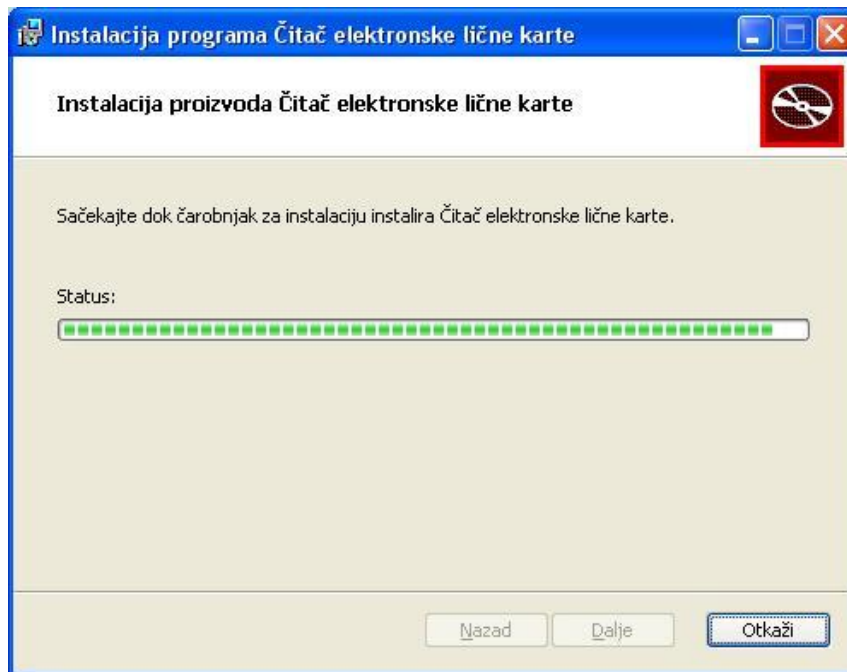

РЕПУБЛИКА СРБИЈА
МИНИСТАРСТВО УНУТРАШЊИХ ПОСЛОВА
Сектор за аналитику, телекомуникационе и информационе технологије
Одељење за информациону безбедност
Одсек за сертификациони систем

Слика 4.