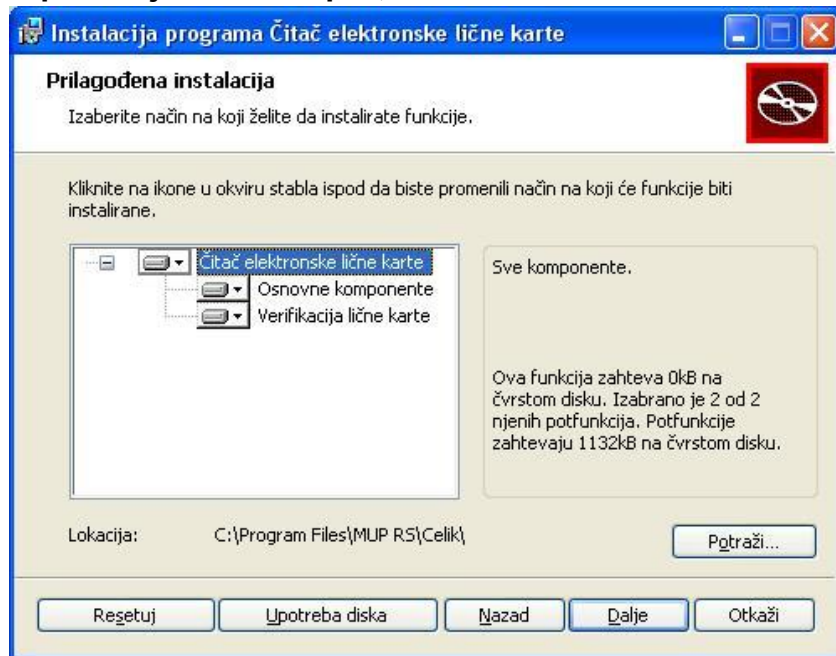

Кликнути на **Верификација личне карте,**