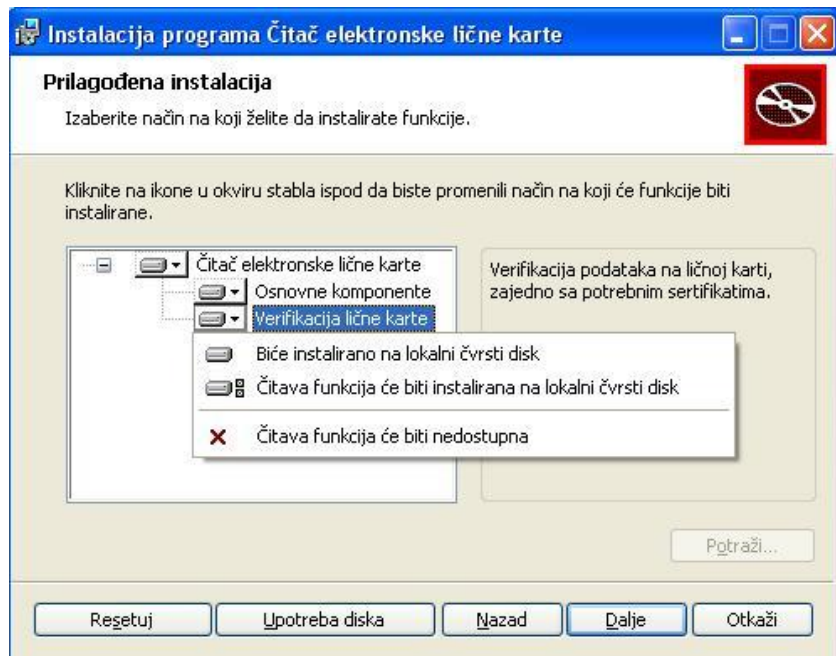

РЕПУБЛИКА СРБИЈА
МИНИСТАРСТВО УНУТРАШЊИХ ПОСЛОВА
Сектор за аналитику, телекомуникационе и информационе технологије
Одељење за информациону безбедност
Одсек за сертификациони систем

Слика 8.

а затим на **Читава функција** ће бити недоступна.

Слика 9.